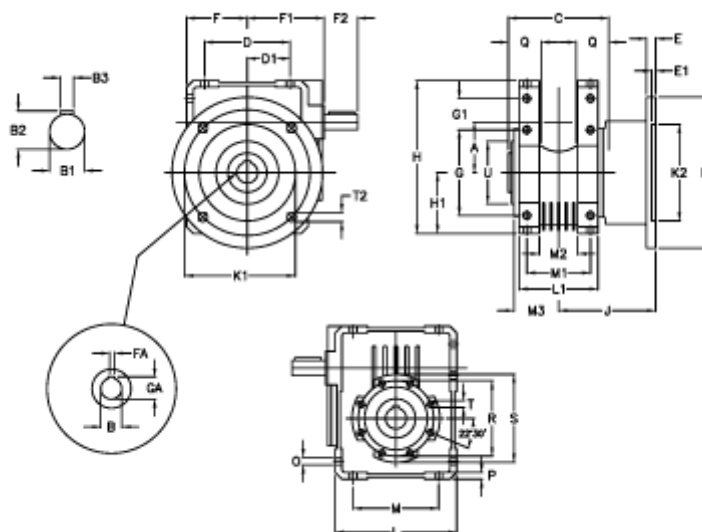

Varenummer: 3922086030400  
 Beskrivelse: Snekkegear med fri indgangsaksel  
 W 86UF1-30-HS usamlet

## Mål

A	= 86.90	D1 = 72.0	G1 = 45.5	L = 200	Q = 45
B	= 35	E = 15	GA = 38.3	L1 = 125	R = 130
B1	= 25	E1 = 6	H = 245.5	M = 144	S = 150
B2	= 28.0	F = 100.0	H1 = 100.0	M1 = 101	T = M10x18
B3	= 8	F1 = 142.5	J = 151.0	M2 = 57	T2 = 12.5
Betegnelse	= W86UF-xx-P71 B5	F2 = 50	K = 210	M3 = 64.5	U = 110
C	= 140	FA = 10	K1 = 176	O = 11.5	
D	= 144.0	G = 144	K2 = 152	P = 11	